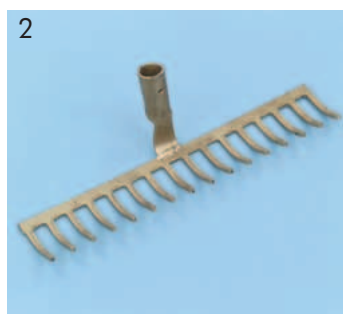

Bayerische Sandschaufel

Art.-Nr. 0695 943 001

- Mit Feder.
- Rippe unten.
- Größe 3 (280 x 280).
- Aus einem Stück geschmiedet.
- Ohne Stiel.
- Speziell für Kies, Schotter etc.

Frankfurter Schaufel

Art.-Nr. 0695 943 002

- Gehärtet.
- Mit Aufbug.
- Größe 5 (300 x 270).
- Rot pulverbeschichtet.
- Ohne Stiel.
- z.B. für Erdaushub.

Holsteiner Sandschaufel

Art.-Nr. 0695 943 003

- Gehärtet.
- Größe 2 (270 x 250).
- Rot pulverbeschichtet.
- Ohne Stiel.
- z.B. für Sand.

mit Dülle 1/2

- Größe 265 x 220 mm

Art.-Nr. 0993 943 003

VE/St.: 1

Straßenrechen

- Schwere Ausführung.
- Zinkenlänge 105 mm.
- Ohne Stiel.
- Dülle: 34.

Passende Stiele

Art.-Nr. 0715 735 001

Art.-Nr. 0715 735 002

da Dülle mit Konus

Länge	Zinken	Art.-Nr.	VE/St.
400	12	0695 943 010 ¹⁾	1
450	14	0695 943 011 ¹⁾	
520	16	0695 943 012 ¹⁾	
360	14	0993 943 011 ²⁾	

¹⁾ Schwere Ausführung ²⁾ Leichte Ausführung