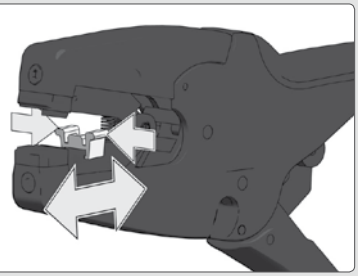

ERSATZMESSERBLOCK 0,03–10,0 MM²
SPARE BLADE PAIR 0.03–10.0 MM²

Art. 0714 109 110

Längenanschlag | Longitudinal stop
Butée longitudinale | Tope longitudinal

! Verletzungsgefahr!
Scharfe Schneide!
Risk of injury! Sharp Blade!
Risque de blessure! Lame
tranchante!
Peligro de lesiones!
Chuchilla puntiaguda!