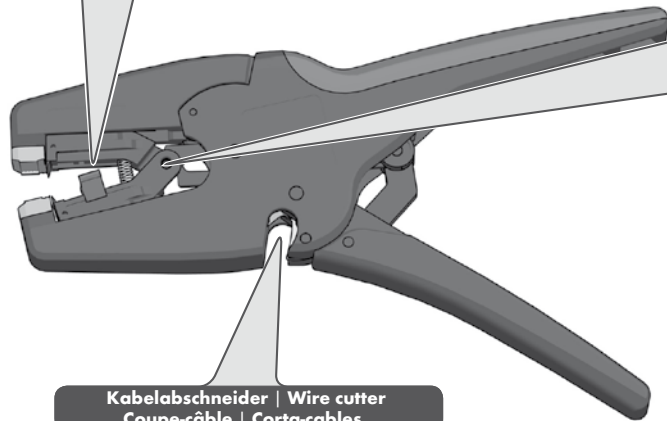

ABISOLIERZANGE AUTOMATISCH-SELBSTEINSTELLEND 0,03–10,0 MM²
INSULATION STRIPPER AUTOMATIC SELF-ADJUSTING 0.03–10.0 MM²

Art. 0714 109 010

ERSATZMESSERBLOCK 0,03–10,0 MM²
SPARE BLADE PAIR 0.03–10.0 MM²

Art. 0714 109 110

Längenanschlag | Longitudinal stop
 Butée longitudinale | Tope longitudinal

! Verletzungsgefahr!
 Scharfe Schneide!
 Risk of injury! Sharp Blade!
 Risque de blessure! Lame
 tranchante!
 Peligro de lesiones!
 Chuchilla puntiaguda!