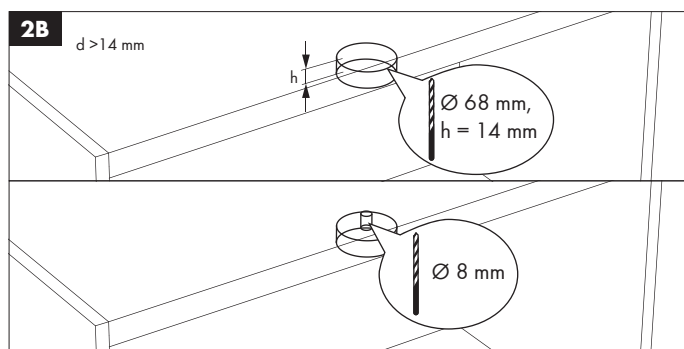

MONTAGEANLEITUNG EINBAULEUCHE 2,5 W

INSTALLATION INSTRUCTIONS MOUNT IN LIGHT 2.5 W

Art. 0976 501 021

Kombinierbar mit/only use:

1. Trafo 12 V, 6 W – Art. 0976 501 180
2. Trafo 12 V, 12 W – Art. 0976 501 181
3. Trafo 12 V, 20 W – Art. 0976 501 182
4. Trafo 12 V, 30 W – Art. 0976 501 183
5. Trafo 12 V, 40 W – Art. 0976 501 184
6. Trafo 12 V, 60 W – Art. 0976 501 185