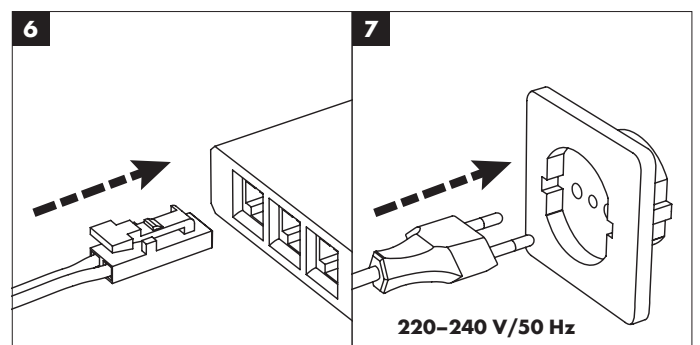

MONTAGEANLEITUNG EINBAULEUCHE 2,5 W

INSTALLATION INSTRUCTIONS MOUNT IN LIGHT 2.5 W

Art. 0976 501 021

Kombinierbar mit/only use:

1. Trafo 12 V, 6 W – Art. 0976 501 180
2. Trafo 12 V, 12 W – Art. 0976 501 181
3. Trafo 12 V, 20 W – Art. 0976 501 182
4. Trafo 12 V, 30 W – Art. 0976 501 183
5. Trafo 12 V, 40 W – Art. 0976 501 184
6. Trafo 12 V, 60 W – Art. 0976 501 185