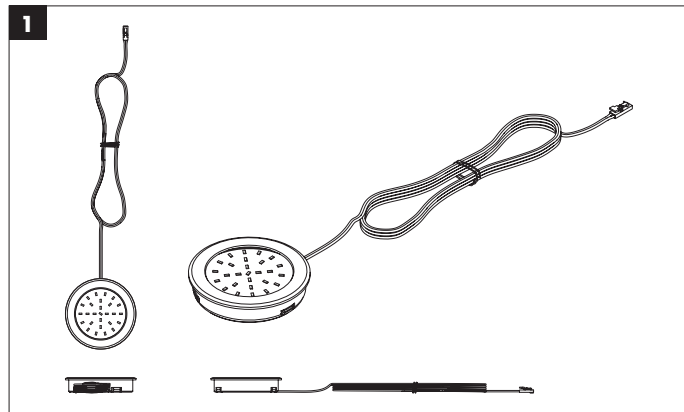

MONTAGEANLEITUNG EINBAULEUCHE 2,5 W

INSTALLATION INSTRUCTIONS MOUNT IN LIGHT 2.5 W

Art. 0976 501 021

Kombinierbar mit/only use:

1. Trafo 12 V, 6 W – Art. 0976 501 180
2. Trafo 12 V, 12 W – Art. 0976 501 181
3. Trafo 12 V, 20 W – Art. 0976 501 182
4. Trafo 12 V, 30 W – Art. 0976 501 183
5. Trafo 12 V, 40 W – Art. 0976 501 184
6. Trafo 12 V, 60 W – Art. 0976 501 185