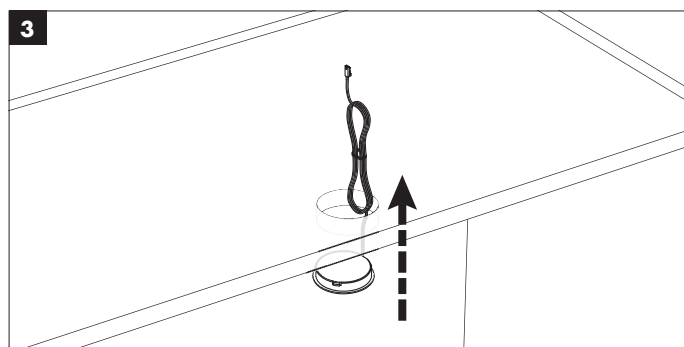

MONTAGEANLEITUNG EINBAULEUCHE 2,5 W

INSTALLATION INSTRUCTIONS MOUNT IN LIGHT 2.5 W

Art. 0976 501 021

Kombinierbar mit/only use:

1. Trafo 12 V, 6 W – Art. 0976 501 180
2. Trafo 12 V, 12 W – Art. 0976 501 181
3. Trafo 12 V, 20 W – Art. 0976 501 182
4. Trafo 12 V, 30 W – Art. 0976 501 183
5. Trafo 12 V, 40 W – Art. 0976 501 184
6. Trafo 12 V, 60 W – Art. 0976 501 185