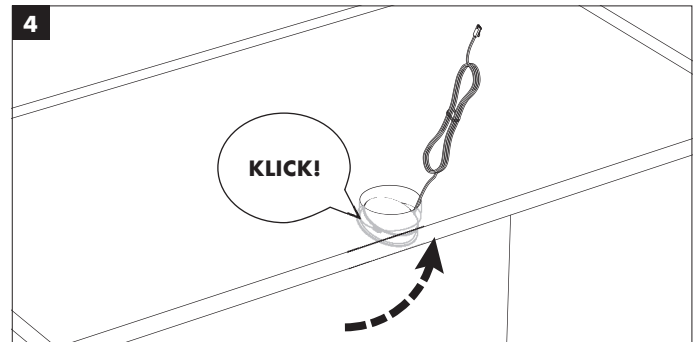

MONTAGEANLEITUNG EINBAULEUCHE 2,5 W

INSTALLATION INSTRUCTIONS MOUNT IN LIGHT 2.5 W

Art. 0976 501 021

Kombinierbar mit/only use:

1. Trafo 12 V, 6 W – Art. 0976 501 180
2. Trafo 12 V, 12 W – Art. 0976 501 181
3. Trafo 12 V, 20 W – Art. 0976 501 182
4. Trafo 12 V, 30 W – Art. 0976 501 183
5. Trafo 12 V, 40 W – Art. 0976 501 184
6. Trafo 12 V, 60 W – Art. 0976 501 185