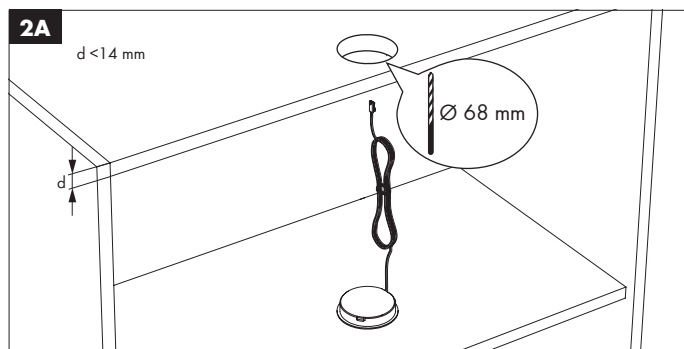

MONTAGEANLEITUNG EINBAULEUCHE 2,5 W

INSTALLATION INSTRUCTIONS MOUNT IN LIGHT 2.5 W

Art. 0976 501 021

Kombinierbar mit/only use:

1. Trafo 12 V, 6 W – Art. 0976 501 180
2. Trafo 12 V, 12 W – Art. 0976 501 181
3. Trafo 12 V, 20 W – Art. 0976 501 182
4. Trafo 12 V, 30 W – Art. 0976 501 183
5. Trafo 12 V, 40 W – Art. 0976 501 184
6. Trafo 12 V, 60 W – Art. 0976 501 185

Maßangaben unverbindlich. Technische Änderungen vorbehalten.
Specified dimensions not binding. Subject to technical changes.

Adolf Würth GmbH & Co. KG · Reinhold-Würth-Straße 12-17
74653 Künzelsau, Germany · T +49 7940 15-0 · F +49 7940 15-1000 · www.wuerth.com